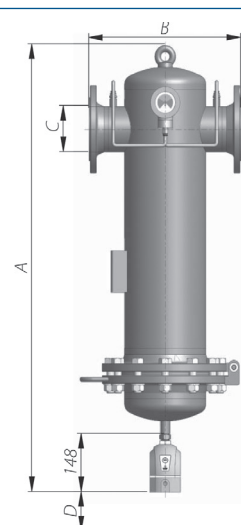

Technical data:	
max. operating pressure:	16 bar
max. operating temperature:	120°C
Material housing:	steel
Surface finish:	epoxy resin
energy cost monitor	plastic
sealing	perbunan
Electronically controlled drain	die cast aluminium and plastic

type	volume flow		connec- tion G/DN	dimensions in mm			filter element	
	nom. m³/h	max. m³/h		a	b	c	size	qty.
0108	1080	1440	DN 50	880	280	420	15/30	1
0144	1440	1920	DN 65	880	280	545	20/30	1
0192	1920	2880	DN 80	1210	320	800	30/30	1
0288	2880	4320	DN 80	1245	360	800	30/50	1
0432	4320	5760	DN 100	975	410	545	20/30	3
0576	5760	7680	DN 100	1245	410	800	30/30	3
0768	7680	11520	DN 150	1370	480	800	30/30	4
1152	11520	15360	DN 150	1385	540	800	30/30	6
1536	15360	19200	DN 200	1485	660	800	30/30	8
1920	19200	23040	DN 200	1485	600	800	30/30	10
2304	23040	30720	DN 250	1485	800	800	30/30	12
3072	30720	38400	DN 250	1485	800	800	30/30	16
3840	38400	51072	DN 300	1485	930	1022	30/30	20